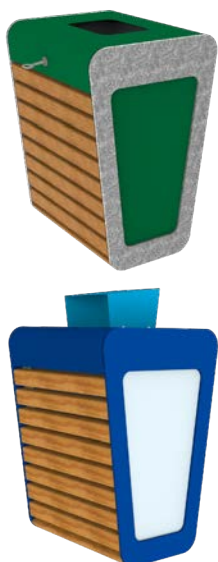

FALCOLINEA AFFALDSKURV

Affaldskurven i serien FalcoLinea har en firkantet åbning i låget, som åbnes med speciel Falco trekant-nøgle. Affaldskurven er smuk og robust og passer fint ind i serien.

Som resten af serien er denne også beklædt med hårdtræ, der er omgivet af varmgalvaniseret og pulverlakeret stål. Træet får med tiden en smuk grå patina.

Ønskes dette ikke, kan træet naturligvis behandles med lak, olie eller maling.

Fås i forskellige versioner.

FALCOLINEA BLOMSTERKUMMER

Selvfølgelig skal der ikke mangle en plantekumme i den store serie FalcoLinea. Plantekummen kan med sin størrelse rumme både større planter som mindre beplantning.