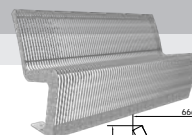

FALCOLINEA BÆNKE MED RYGLÆN, STÅL

Beskrivelse

FalcoLinea bænk, med ryglæn, med 2 benstøtter og fodplade til påboltning på terræn,
Ryg og sæde i stål,
Længde: 1600 mm, Sædehøjde: 480 mm

varenr.

31.524.000