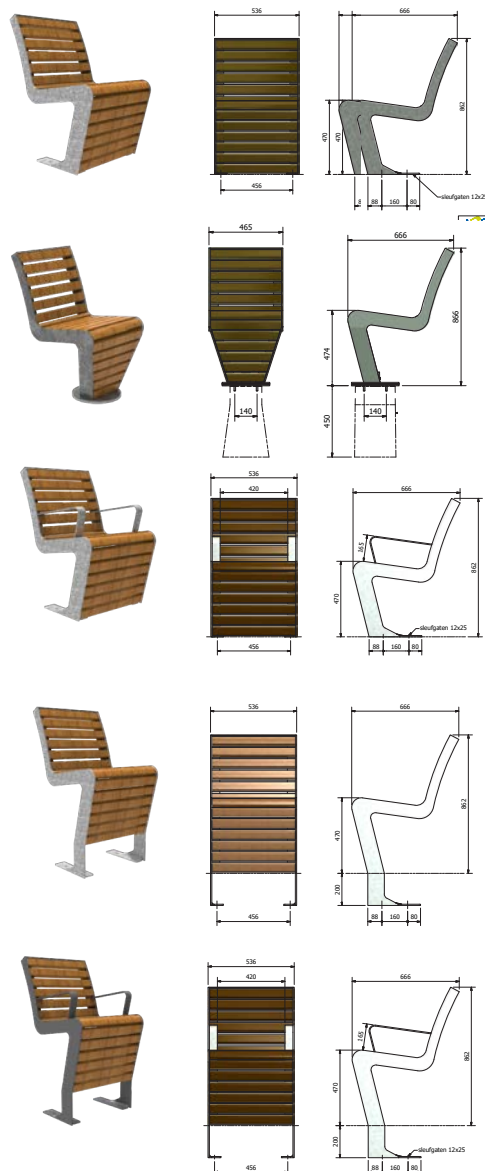

55x41 mm hårdtræsplanker, Længde 54,6 cm, sædehøjde 47 cm

Stål, varmgalvaniseret

31.520.121

FalcoLinea, stol, ben med fodplae til påboltning 20 cm under terræn

55x41 mm hårdtræsplanker, Længde 54,6 cm, sædehøjde 47 cm

Stål, varmgalvaniseret og malet i RAL ____

PC31.520.121

FalcoLinea, stol med armlæn, ben med fodplae til påboltning 20 cm under terræn

55x41 mm hårdtræsplanker, Længde 54,6 cm, sædehøjde 47 cm

Stål, varmgalvaniseret

31.520.621

FalcoLinea, stol med armlæn, ben med fodplae til påboltning under terræn

55x41 mm hårdtræsplanker. Længde 54,6 cm, sædehøjde 47 cm

Stål, varmgalvaniseret og malet i RAL ____

PC31.520.621

FALCOLINEA PICNIC