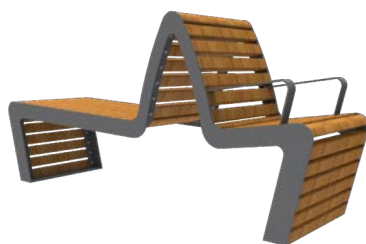

FALCOLINEA BÆNKEN

Et moderne og spændende design koblet med et robust og enkelt udseende. FalcoLinea er fremstillet i robust stel af varmgalvaniseret stål med FSC®-certificeret hårdtræsplanker.

Bænken er på kort tid blevet en af de meget eftertragtede produkter i sortimentet og bruges anvendes både i det offentlige byrum som ved ny kontorbygninger mv.

Bænken fremstilles med fod plade til påboltning på

terræn eller til nedstøbning. De skråtstillede ben på bænken giver et spændende udtryk og produktet sit eget liv blandt mange varianter på markedet.

Tilgængelig med eller uden ryglæn. Tilgængelig med eller uden armlæn.