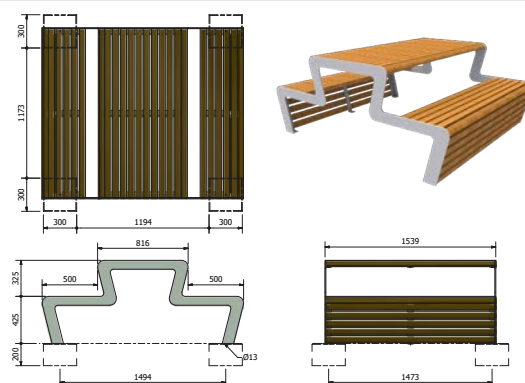

FALCOLINEA PICNIC

Beskrivelse varenr.

FalcoLinea picnic, ben med fodplade til påboltning på terræn
L: 1530 mm, B: 1820 mm, leveres samlet 31.535.021

FalcoLinea picnic, ben med fodplade til påboltning på terræn
L: 1530 mm, B: 1820 mm,
ståldele pulverlakeret i RAL farve _____, ____, leveres samlet PC31.535.021

FalcoLinea picnic, ben med fodplade til påboltning under terræn
L: 1530 mm, B: 1820 mm, leveres samlet 31.535.121

FalcoLinea picnic, ben med fodplade til påboltning under terræn,
L: 1530 mm, B: 1820 mm,
ståldele pulverlakeret i RAL farve _____, ____, leveres samlet PC31.535.121