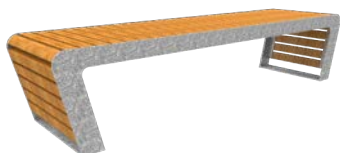

FALCOLINEA BÆNKEN

Et moderne og spændende design koblet med et robust og enkelt udseende. FalcoLinea er fremstillet i robust stel af varmgalvaniseret stål med FSC®-certificeret hårdtræsplanker.

Bænken er på kort tid blevet en af de meget eftertragtede produkter i sortimentet og bruges anvendes både i det offentlige byrum som ved ny kontorbygninger mv.

Bænken fremstilles med fod plade til påboltning på

terræn eller til nedstøbning. De skråtstillede ben på bænken giver et spændende udtryk og produktet sit eget liv blandt mange varianter på markedet.

Tilgængelig med eller uden ryglæn. Tilgængelig med eller uden armlæn.