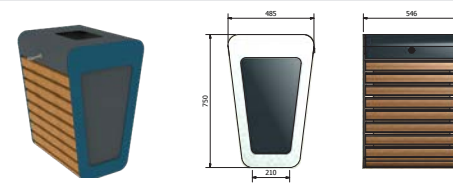

FALCOLINEA AFFALDSKURV

Beskrivelse varenr.

FalcoLinea affaldskurv beklædt med FSC hårdtræ og
med inderbeholder, kapacitet 80 liter,
top og plader i RAL _____, farve ____.
Leveres samlet 31.528.021

Falco Trekantnøgle 33.391.000