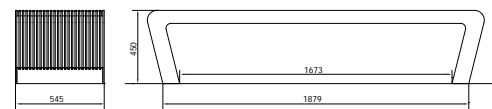

FALCOLINEA BÆNKE UDEN RYGLÆN, STÅL

Beskrivelse

FalcoLinea bænk med 2 benstøtter og fodplade til påboltning på terræn,
stål siddeflade, Længde: 2070 mm, Sædehøjde: 490 mm

varenr.

31.522.000

FalcoLinea bænk med 2 benstøtter og fodplade til påboltning på terræn,
stål siddeflade, Længde: 2070 mm, Sædehøjde: 490 mm,
pulverlakeret i farve _____, RAL _____

PC31.522.000