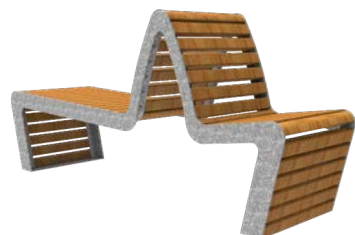

FALCOLINEA BÆNKEN

Et moderne og spændende design koblet med et robust og enkelt udseende. FalcoLinea er fremstillet i robust stel af varmgalvaniseret stål med FSC®-certificeret hårdtræsplanker.

Bænken er på kort tid blevet en af de meget eftertragtede produkter i sortimentet og bruges anvendes både i det offentlige byrum som ved ny kontorbygninger mv.

Bænken fremstilles med fod plade til påboltning på

terræn eller til nedstøbning. De skråtstillede ben på bænken giver et spændende udtryk og produktet sit eget liv blandt mange varianter på markedet.

Tilgængelig med eller uden ryglæn. Tilgængelig med eller uden armlæn.