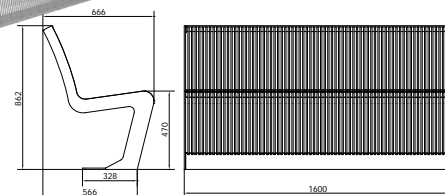

FALCOLINEA BÆNKE MED RYGLÆN, STÅL

Beskrivelse

FalcoLinea bænk, med ryglæn, med 2 benstøtter og fodplade til påboltning på terræn,
Ryg og sæde i stål,
Længde: 1600 mm, Sædehøjde: 480 mm

varenr.

31.524.000

FalcoLinea bænk, med ryglæn, med 2 benstøtter og fodplade til påboltning på terræn,
Ryg og sæde i stål,
Længde: 1600 mm, Sædehøjde: 480 mm,
pulverlakeret i farve _____, RAL _____

PC31.524.000