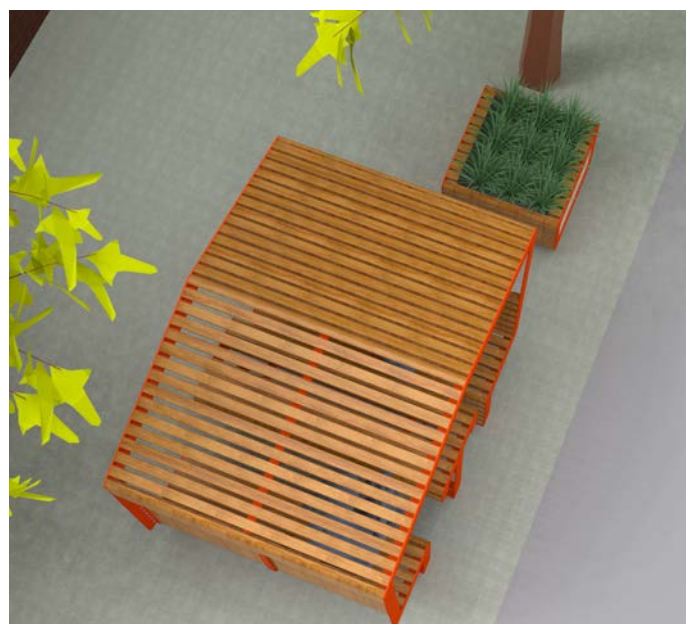

bænk tilbyder, er et højdepunkt i kvadrat.

Enkel- og dobbeltsidet

Den enkeltsidede Tribune bænk giver mulighed for at sidde i forskellige højder på én side. Den dobbeltsidede FalcoLinea Tribune bænk tilbyder siddeplads til brugere fra begge sider. Begge versioner er ideelle til steder, hvor mange mennesker samles, såsom skolegårde, parker eller offentlige mødesteder.

FALCOLINEA NIVEAU

FalcoLinea Niveau er bænk og tribune i en og samme uderumsinventar. Her kan som på FalcoLinea Tribune sidde på flere niveauer mens her også er plads til at ligge ned.

FALCOLINEA XXL

FalcoLinea XXL har, som den bedst sælgende serie, taget skridtet videre og tilbyder et fuldstændig flexibelt design, efter

ønske fra vores kunder.

Ideelt til områder hvor traditionelle gademøbler ikke passer til det arkitektoniske design. FalcoLinea XXL kan opbygges så det opfylder områdets behov.

FALCOLINEA MEETUP

Ideel gademøbel til forskellige vejrforhold! Dette sideområde er overdækket, så folk kan samles her i læ for solen. En smuk tilføjelse til det offentlige rum og en perfekt tilføjelse til FalcoLineas produktlinje. Denne FalcoLinea MeetUp, ville passe perfekt på en skolegård, sportsplads eller legeplads. Det er også muligt at bruge det overdækkede sideområde som udendørs arbejdsplads/udendørskontor.

FALCOLINEA AFFALDSKURV

Affaldskurven i serien FalcoLinea har en firkantet åbning i låget, som åbnes med speciel Falco trekant-nøgle. Affaldskurven er smuk og robust og passer fint ind i serien.

Som resten af serien er denne også beklædt med hårdtræ, der er omgivet af varmgalvaniseret og pulverlakeret stål. Træet får med tiden en smuk grå patina.