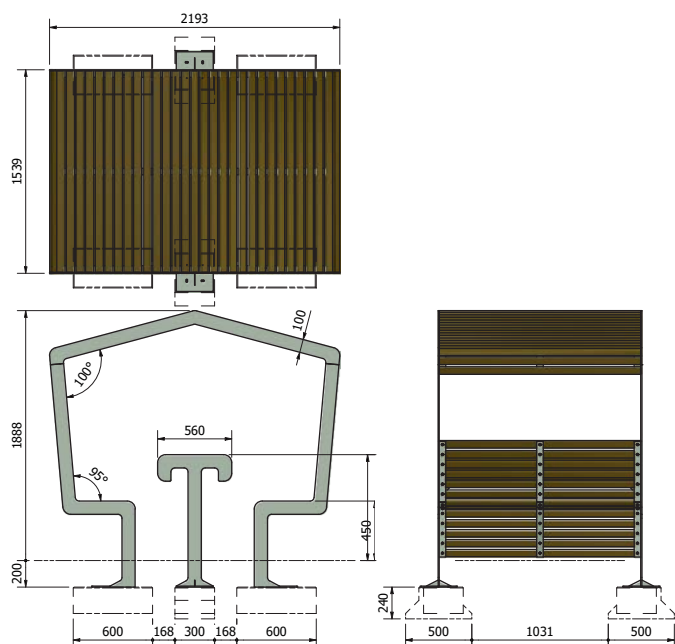

FALCOLINEA MEETUP

Ideel gademøbel til forskellige vejrforhold! Dette sideområde er overdækket, så folk kan samles her i læ for solen. En smuk tilføjelse til det offentlige rum og en perfekt tilføjelse til FalcoLineas produktlinje. Denne FalcoLinea MeetUp, ville passe perfekt på en skolegård, sportsplads eller legeplads. Det er også muligt at bruge det overdækkede sideområde som udendørs arbejdsplads/udendørskontor.