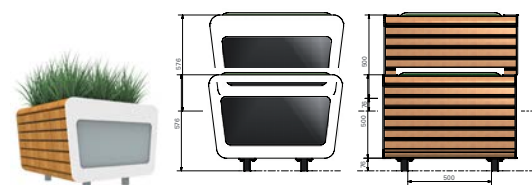

FALCOLINEA BLOMSTERKUMMER

Beskrivelse varenr.

FalcoLinea plantekumme
med FSC hårdtræ og inder stålbeholder,
størrelse 800x800x570 mm (lxbxh),
sidedøtter pulverlakeret med RAL _____, farve ____,
inder beholderplader belagt med RAL _____, farve ____
Leveres samlet 31.530.021