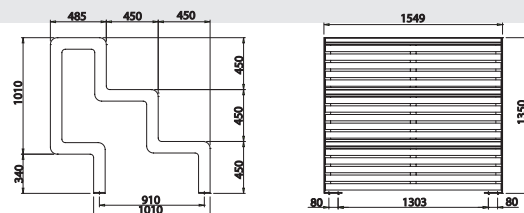

Sider på begge sider åben. Længde: 1550 mm, Højde: 1350 mm

Pulverlakeret i RAL ____, farve _____. Leveres samlet

PC31.526.021

Falco Linea Tribune bæk, beklædt med hårdtræ og bagtil stålsidestøtter,

begge sider åbne, længde 155 cm, højde 135 cm, dybde 139 cm,

Leveres samlet

31.526.221

FalcoLinea Tribune bæk, beklædt med hårdtræ og bagtil stålsidestøtter,

begge sider åbne, længde 155 cm, højde 135 cm, dybde 139 cm,

pulverlakeret i RAL ____, farve _____. Leveres samlet

PC31.526.221

FALCOLINEA TRIBUNE, DOBBELTSIDET

Beskrivelse

FalcoLinea dobbeltsidet tribune bæk,

med FSC® certificerede hårdtræsdele og stål sidestøtter i jordniveau,

begge sider åbne, længde 155 cm, højde 135 cm, dybde 184 cm,