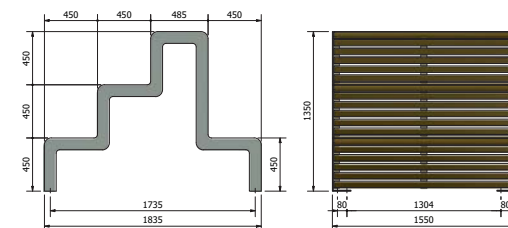

FALCOLINEA TRIBUNE, DOBBELTSIDET

Beskrivelse

FalcoLinea dobbeltsidet tribune bæk,

med FSC® certificerede hårdtræsdele og stål sidestøtter i jordniveau,

begge sider åbne, længde 155 cm, højde 135 cm, dybde 184 cm,

præmonteret

31.536.021

FalcoLinea dobbeltsidet tribune bæk,

med FSC® certificerede hårdtræsdele og stål sidestøtter i jordniveau,

begge sider åbne, længde 155 cm, højde 135 cm, dybde 184 cm,

præmonteret

ståldele pulverlakeret i RAL ____, farve _____

PC31.536.021